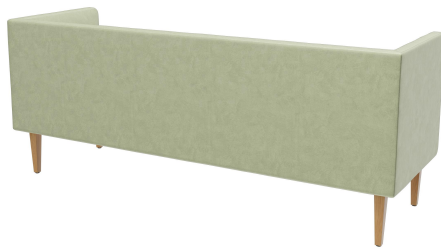

ÉLÉMENT 3 PLACES TUYA