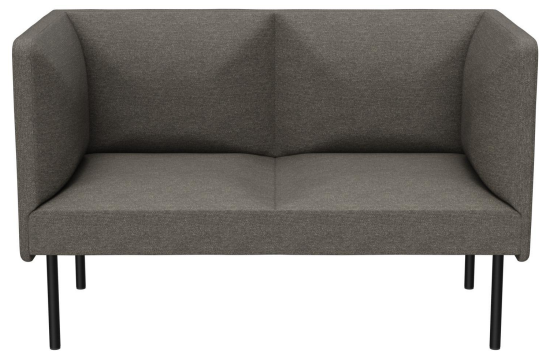

ÉLÉMENT 2 PLACES TUYA