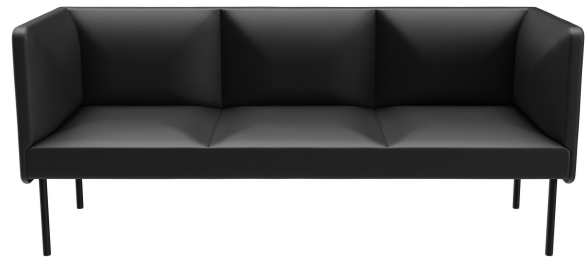

ÉLÉMENT 3 PLACES TUYA