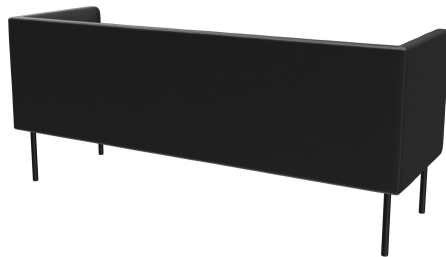

ÉLÉMENT 3 PLACES TUYA