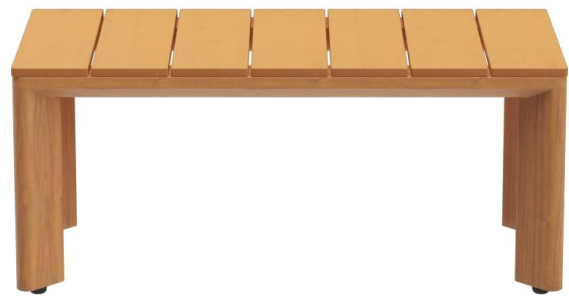

TABLE BASSE **LORCAN T**