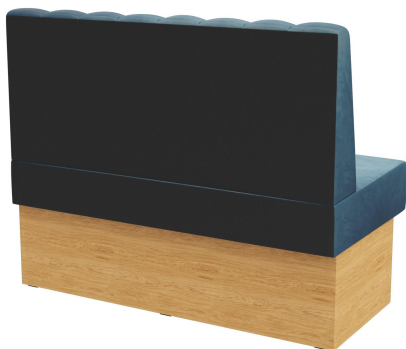

ÉLÉMENT INTERMÉDIAIRE 120 CM FELIPA