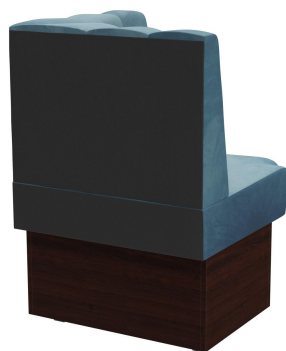

ÉLÉMENT D'ANGLE ROND FELIPA