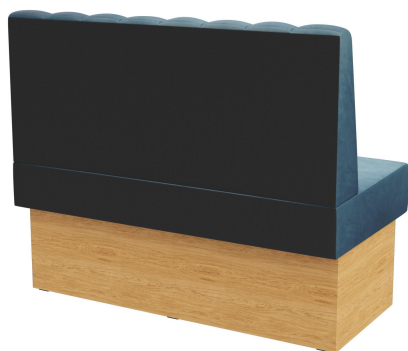

ÉLÉMENT EXTÉRIEUR CÔTÉ DROIT 120CM FELIPA