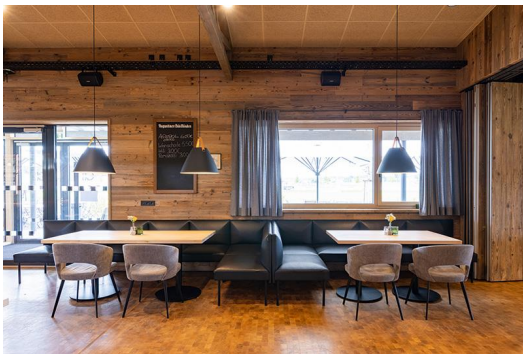

ÉLÉMENT 120 CM TUYA B