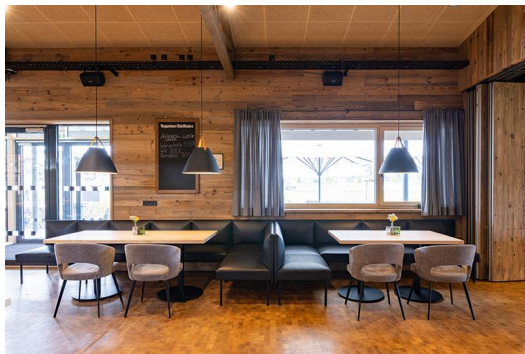

ÉLÉMENT 60 CM TUYA B