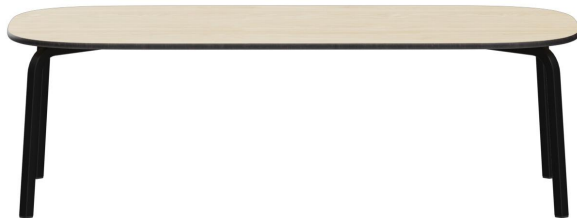

TABLE BASSE LIBERTY T

Conçue pour le mobilier lounge LIBERTY, cette table d'appoint s'intègre harmonieusement dans le système et complète ainsi parfaitement les possibilités de combinaison de cette famille de produits (peut également être utilisée seule / en combinaison avec d'autres meubles lounge). Ainsi, elle peut non seulement être intégrée de manière optimale dans les espaces les plus variés mais elle remplit également diverses exigences et fonctions : de l'attente détendue en tant que personne seule à l'échange en groupe, tout est possible. Le contour extérieur doux du plateau de table est analogue à celui de LIBERTY et se veut quelque peu rappelant les galets soyeux d'un lit de rivière. Les pieds sont aussi délibérément conçus en profil carré pour créer un petit contraste avec les formes très rondes (un aspect intéressant).

237,00 €

TABLE BASSE LIBERTY T

Votre variante choisie

Détails du produit

Numéro d'article:	101NNC
Modèle:	Liberty T
Type de produit:	Table basse
Matériau du piètement:	Acier
Couleur du piètement:	Noir satiné peint par poudrage
Patins:	patins en plastique inclus
Statut montage:	non monté
Matériau du plateau de table:	Compact Slim (High Pressure Laminat (HPL))
Couleur du plateau de table:	Chêne huilé
Taille piètement de table:	110 cm x 55 cm (Lxl)
Produit en Allemagne ou en Europe:	oui

Spécifications techniques

Numéro d'article:	101NNC
Modèle:	Liberty T
Type de produit:	Table basse
Domaine d'application:	Intérieur
La taille:	34 cm
Largeur:	110 cm
Profondeur:	55 cm
Poids:	11.7 kg
Non adapté pour:	Climat désertique, montagnard, marin ou piscines
GO IN Premium:	oui

TABLE BASSE LIBERTY T

TABLE BASSE LIBERTY T