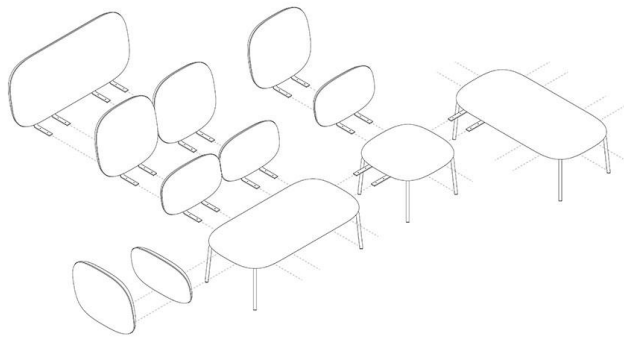

ÉLÉMENT 2 PLACES LIBERTY

Un système modulaire de meubles lounge qui peut être combiné de multiples façons en termes de forme et de couleur. Ainsi, il peut non seulement être intégré de manière optimale dans les espaces les plus variés, mais il remplit également diverses exigences et fonctions : de l'attente détendue en tant que personne seule à l'échange en groupe, tout est possible. Les formes arrondies des éléments rembourrés invitent le public à s'asseoir et à se détendre. Les pieds sont délibérément conçus en profil carré pour créer un petit contraste avec les formes très rondes du rembourrage (un aspect intéressant).

684,00 €

ÉLÉMENT 2 PLACES LIBERTY

Votre variante choisie

Détails du produit

Numéro d'article:	101JI2
Modèle:	Liberty
Type de produit:	Élément 2 places
Matériau du piètement:	Acier
Couleur du piètement:	Noir satiné peint par poudrage
Matériau assise:	Tissu Natyra
Couleur d'assise:	bleu foncé
Type de dossier:	2 places, dossier haut divisé
Matériau du dossier:	Tissu Natyra
Couleur du dossier:	dunkelblau
Patins:	patins en plastique inclus
Statut montage:	non monté
les coussins peuvent être retapissés/remplacés:	oui

Spécifications techniques

Numéro d'article:	101JI2
Modèle:	Liberty
Type de produit:	Élément 2 places
Domaine d'application:	Intérieur
La taille:	83 cm
Hauteur d'assise:	42 cm
Largeur:	114.5 cm
Largeur d'assise:	110 cm
Profondeur:	72 cm
Profondeur d'assise:	49 cm
Poids:	21.6 kg
GO IN Premium:	oui

ÉLÉMENT 2 PLACES LIBERTY

ÉLÉMENT 2 PLACES LIBERTY