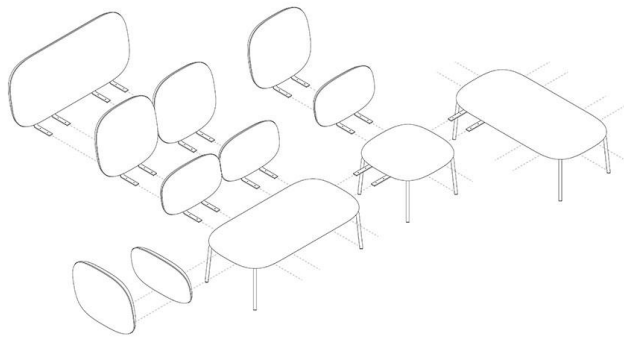

TABOURET 2 PLACES **LIBERTY**

Un système modulaire de meubles lounge qui peut être combiné de multiples façons en termes de forme et de couleur. Ainsi, il peut non seulement être intégré de manière optimale dans les espaces les plus variés, mais il remplit également diverses exigences et fonctions : de l'attente détendue en tant que personne seule à l'échange en groupe, tout est possible. Les formes arrondies des éléments rembourrés invitent le public à s'asseoir et à se détendre. Les pieds sont délibérément conçus en profil carré pour créer un petit contraste avec les formes très rondes du rembourrage (un aspect intéressant).

276,00 €

TABOURET 2 PLACES LIBERTY

Votre variante choisie

Détails du produit

Numéro d'article:	101JGD
Modèle:	Liberty
Type de produit:	Tabouret 2 places
Matériau du piètement:	Acier
Couleur du piètement:	Noir satiné peint par poudrage
Matériau assise:	Tissu Natyra
Couleur d'assise:	Bleu clair
Patins:	patins en plastique inclus
Statut montage:	non monté
les coussins peuvent être retapissés/remplacés:	oui

Spécifications techniques

Numéro d'article:	101JGD
Modèle:	Liberty
Type de produit:	Tabouret 2 places
Domaine d'application:	Intérieur
La taille:	42 cm
Hauteur d'assise:	42 cm
Largeur:	110 cm
Largeur d'assise:	110 cm
Profondeur:	55 cm
Profondeur d'assise:	55 cm
Poids:	9.6 kg
GO IN Premium:	oui

TABOURET 2 PLACES LIBERTY

TABOURET 2 PLACES **LIBERTY**