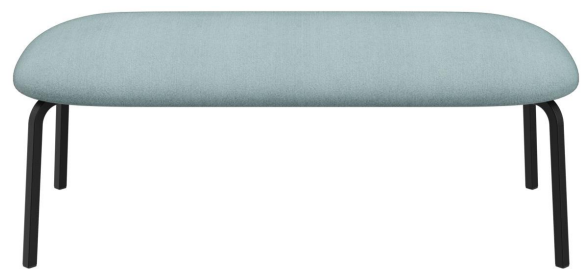

TABOURET 2 PLACES **LIBERTY**