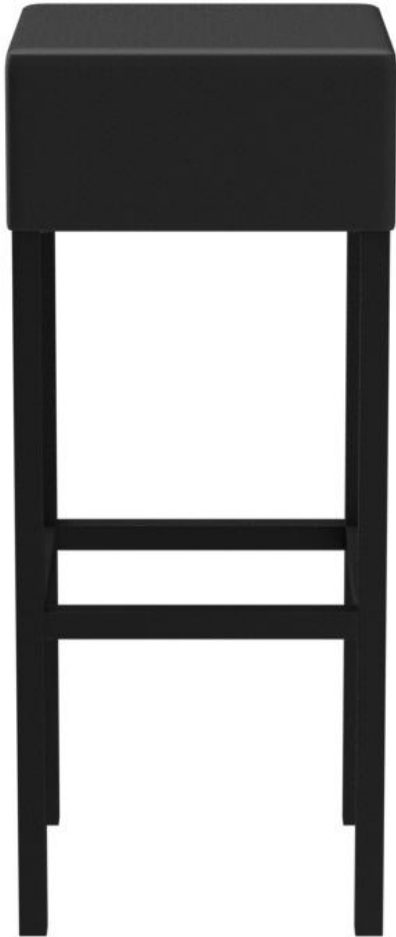

TABOURET DE BAR **TIM**

Les coins et les bords confèrent au tabouret Tim un charme particulier. Grâce à son design rectiligne, le modèle d'extérieur peut être utilisée de manière universelle. Le piètement est en aluminium noir peint par poudrage; l'assise rembourrée est revêtu du simili-cuir Silvertex en gris-beige et noir.

149,00 €

TABOURET DE BAR **TIM**

Votre variante choisie

Détails du produit

Numéro d'article:	101A0N
Modèle:	Tim
Type de produit:	Tabouret de bar
Matériau du piètement:	Aluminium
Couleur du piètement:	noir peint par poudrage
Matériau assise:	Simili cuir Silvertex
Couleur d'assise:	noir
Patins:	patins en plastique inclus
Statut montage:	non monté

Spécifications techniques

Numéro d'article:	101A0N
Modèle:	Tim
Type de produit:	Tabouret de bar
Domaine d'application:	Extérieur
Hauteur d'assise:	80 cm
Largeur d'assise:	34 cm
Profondeur d'assise:	34 cm
Poids:	4 kg